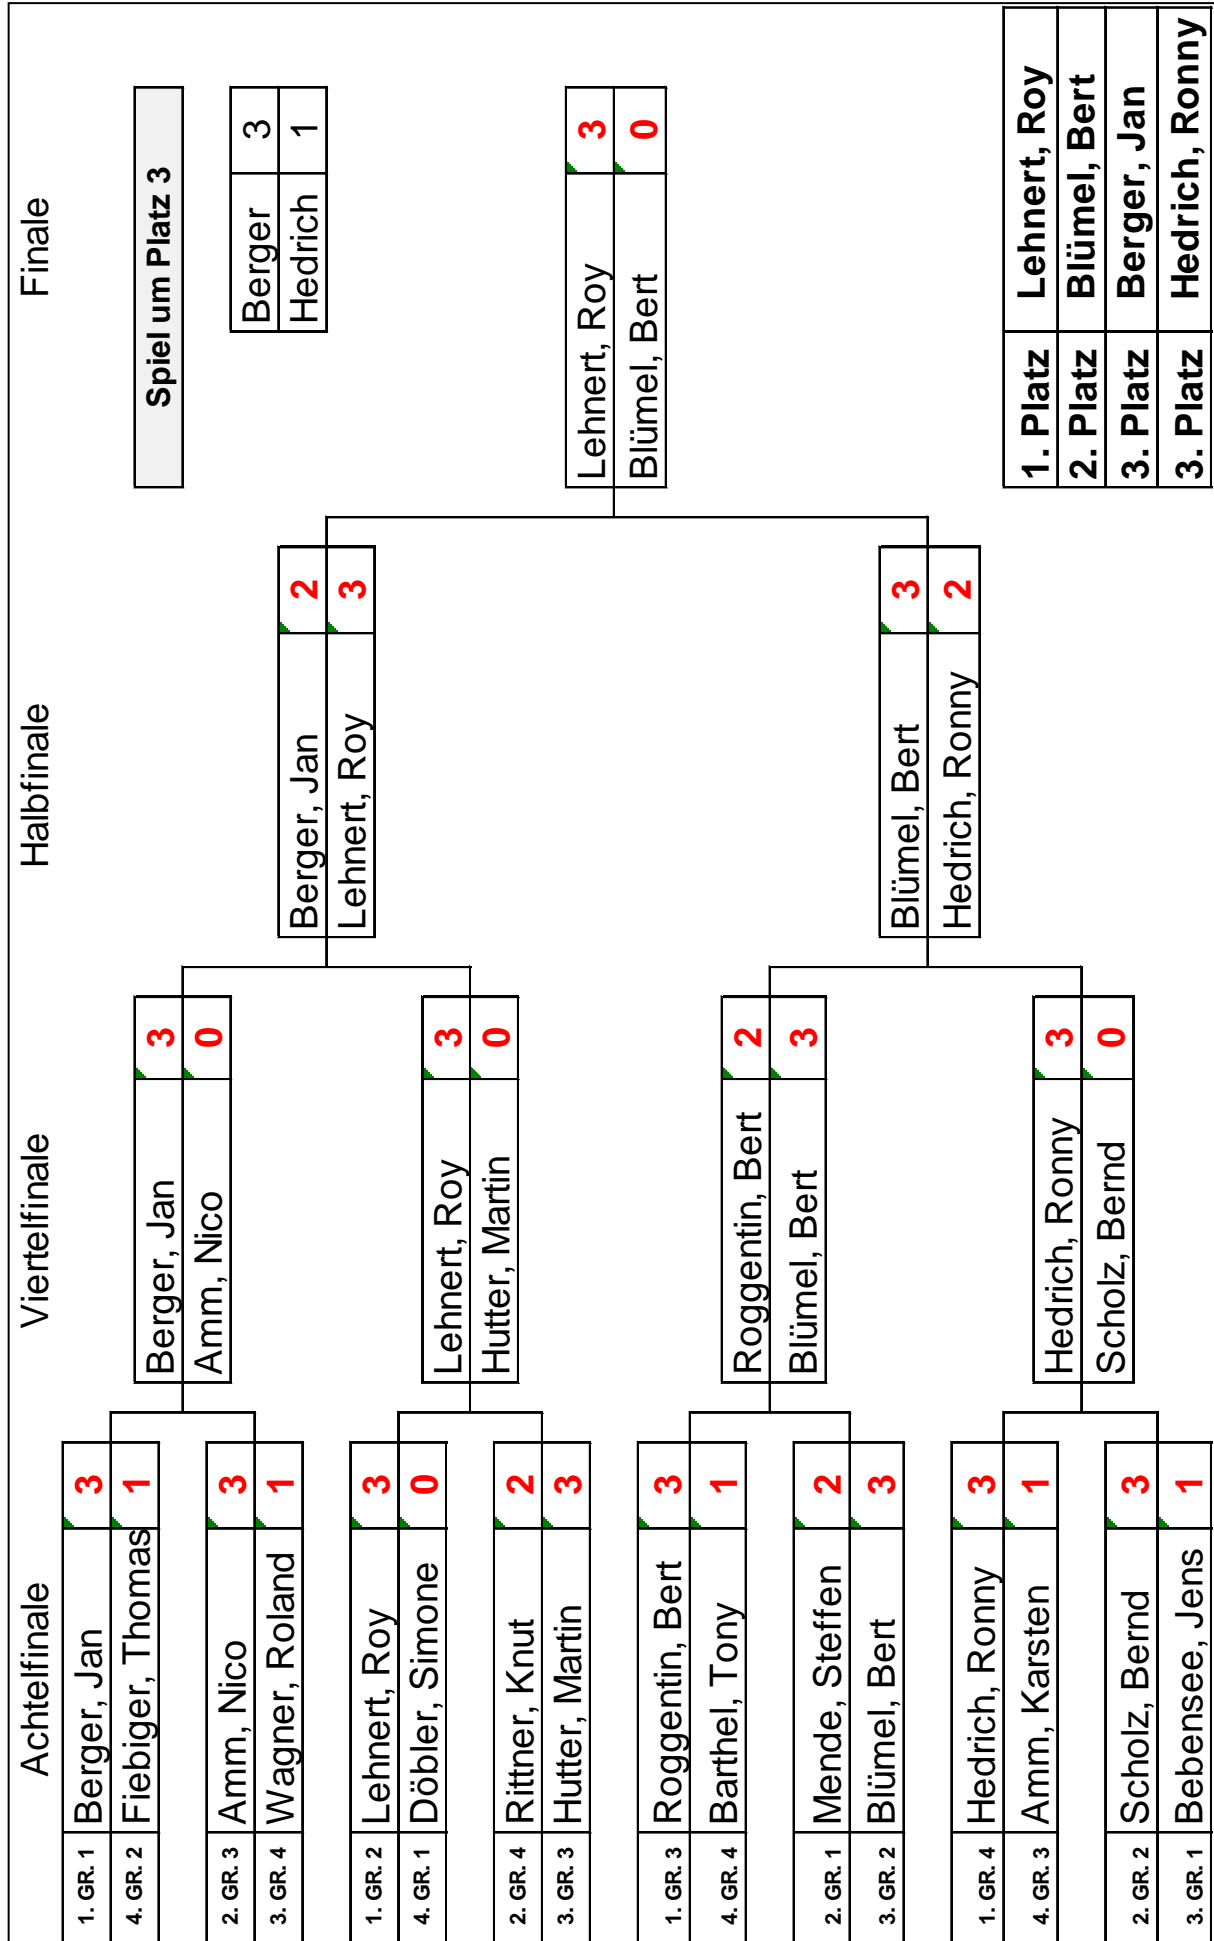

Ergebnisse der Gruppenspiele

Gruppe 1													
	Name	Mannschaft	1	2	3	4	5	6	Sätze		Spiele		Platz
1	Bebensee, Jens	1		1 : 3	1 : 3	3 : 0	3 : 0	3 : 0	11 : 6	5	3 : 2	1	3
2	Berger, Jan	2	3 : 1		3 : 2	3 : 1	3 : 0	3 : 0	15 : 4	11	5 : 0	5	1
3	Mende, Steffen	neu	3 : 1	2 : 3		3 : 1	3 : 0	3 : 0	14 : 5	9	4 : 1	3	2
4	Döbler, Simone	Damen	0 : 3	1 : 3	1 : 3		3 : 0	3 : 1	8 : 10	-2	2 : 3	-1	4
5	Glorius, Michael	4	0 : 3	0 : 3	0 : 3	0 : 3		3 : 2	3 : 14	-11	1 : 4	-3	5
6	Hetzer, Kar-Heinz	6	0 : 3	0 : 3	0 : 3	1 : 3	2 : 3		3 : 15	-12	0 : 5	-5	6

Gruppe 2													
	Name	Mannschaft	1	2	3	4	5	6	Sätze		Spiele		Platz
1	Lehnert, Roy	1		3 : 0	3 : 1	3 : 1	3 : 0	0 : 0	12 : 2	10	4 : 0	4	1
2	Fiebiger, Thomas	2	0 : 3		2 : 3	1 : 3	3 : 0	0 : 0	6 : 9	-3	1 : 3	-2	4
3	Blümel, Bert	3	1 : 3	3 : 2		2 : 3	3 : 0	0 : 0	9 : 8	1	2 : 2	0	3
4	Scholz, Bernd	2	1 : 3	3 : 1	3 : 2		3 : 1	0 : 0	10 : 7	3	3 : 1	2	2
5	Hempel, Sebastian	4	0 : 3	0 : 3	0 : 3	1 : 3		0 : 0	1 : 12	-11	0 : 4	-4	5
6			0 : 0	0 : 0	0 : 0	0 : 0	0 : 0		0 : 0	0	0 : 0	0	6

Gruppe 3													
	Name	Mannschaft	1	2	3	4	5	6	Sätze		Spiele		Platz
1	Hutter, Martin	1		2 : 3	0 : 3	3 : 1	3 : 0	3 : 0	11 : 7	4	3 : 2	1	3
2	Roggentin, Bert	1	3 : 2		3 : 0	3 : 0	3 : 0	3 : 0	15 : 2	13	5 : 0	5	1
3	Amm, Nico	3	3 : 0	0 : 3		3 : 0	3 : 0	3 : 1	12 : 4	8	4 : 1	3	2
4	Becker, Regina	Damen	1 : 3	0 : 3	0 : 3		1 : 3	0 : 3	2 : 15	-13	0 : 5	-5	6
5	Janke, Eric	4	0 : 3	0 : 3	0 : 3	3 : 1		2 : 3	5 : 13	-8	1 : 4	-3	5
6	Amm, Karsten	5	0 : 3	0 : 3	1 : 3	3 : 0	3 : 2		7 : 11	-4	2 : 3	-1	4

Gruppe 4													
	Name	Mannschaft	1	2	3	4	5	6	Sätze		Spiele		Platz
1	Wagner, Roland	1		1 : 3	2 : 3	0 : 0	3 : 0	3 : 1	9 : 7	2	2 : 2	0	3
2	Rittner, Knut	neu	3 : 1		1 : 3	0 : 0	3 : 1	3 : 0	10 : 5	5	3 : 1	2	2
3	Hedrich, Ronny	neu	3 : 2	3 : 1		0 : 0	3 : 0	3 : 0	12 : 3	9	4 : 0	4	1
4		Damen	0 : 0	0 : 0	0 : 0		0 : 0	0 : 0	0 : 0	0	0 : 0	0	6
5	Barthel, Tony	3	0 : 3	1 : 3	0 : 3	0 : 0		3 : 0	4 : 9	-5	1 : 3	-2	4
6	Becker, Stefan	5	1 : 3	0 : 3	0 : 3	0 : 0	0 : 3		1 : 12	-11	0 : 4	-4	5